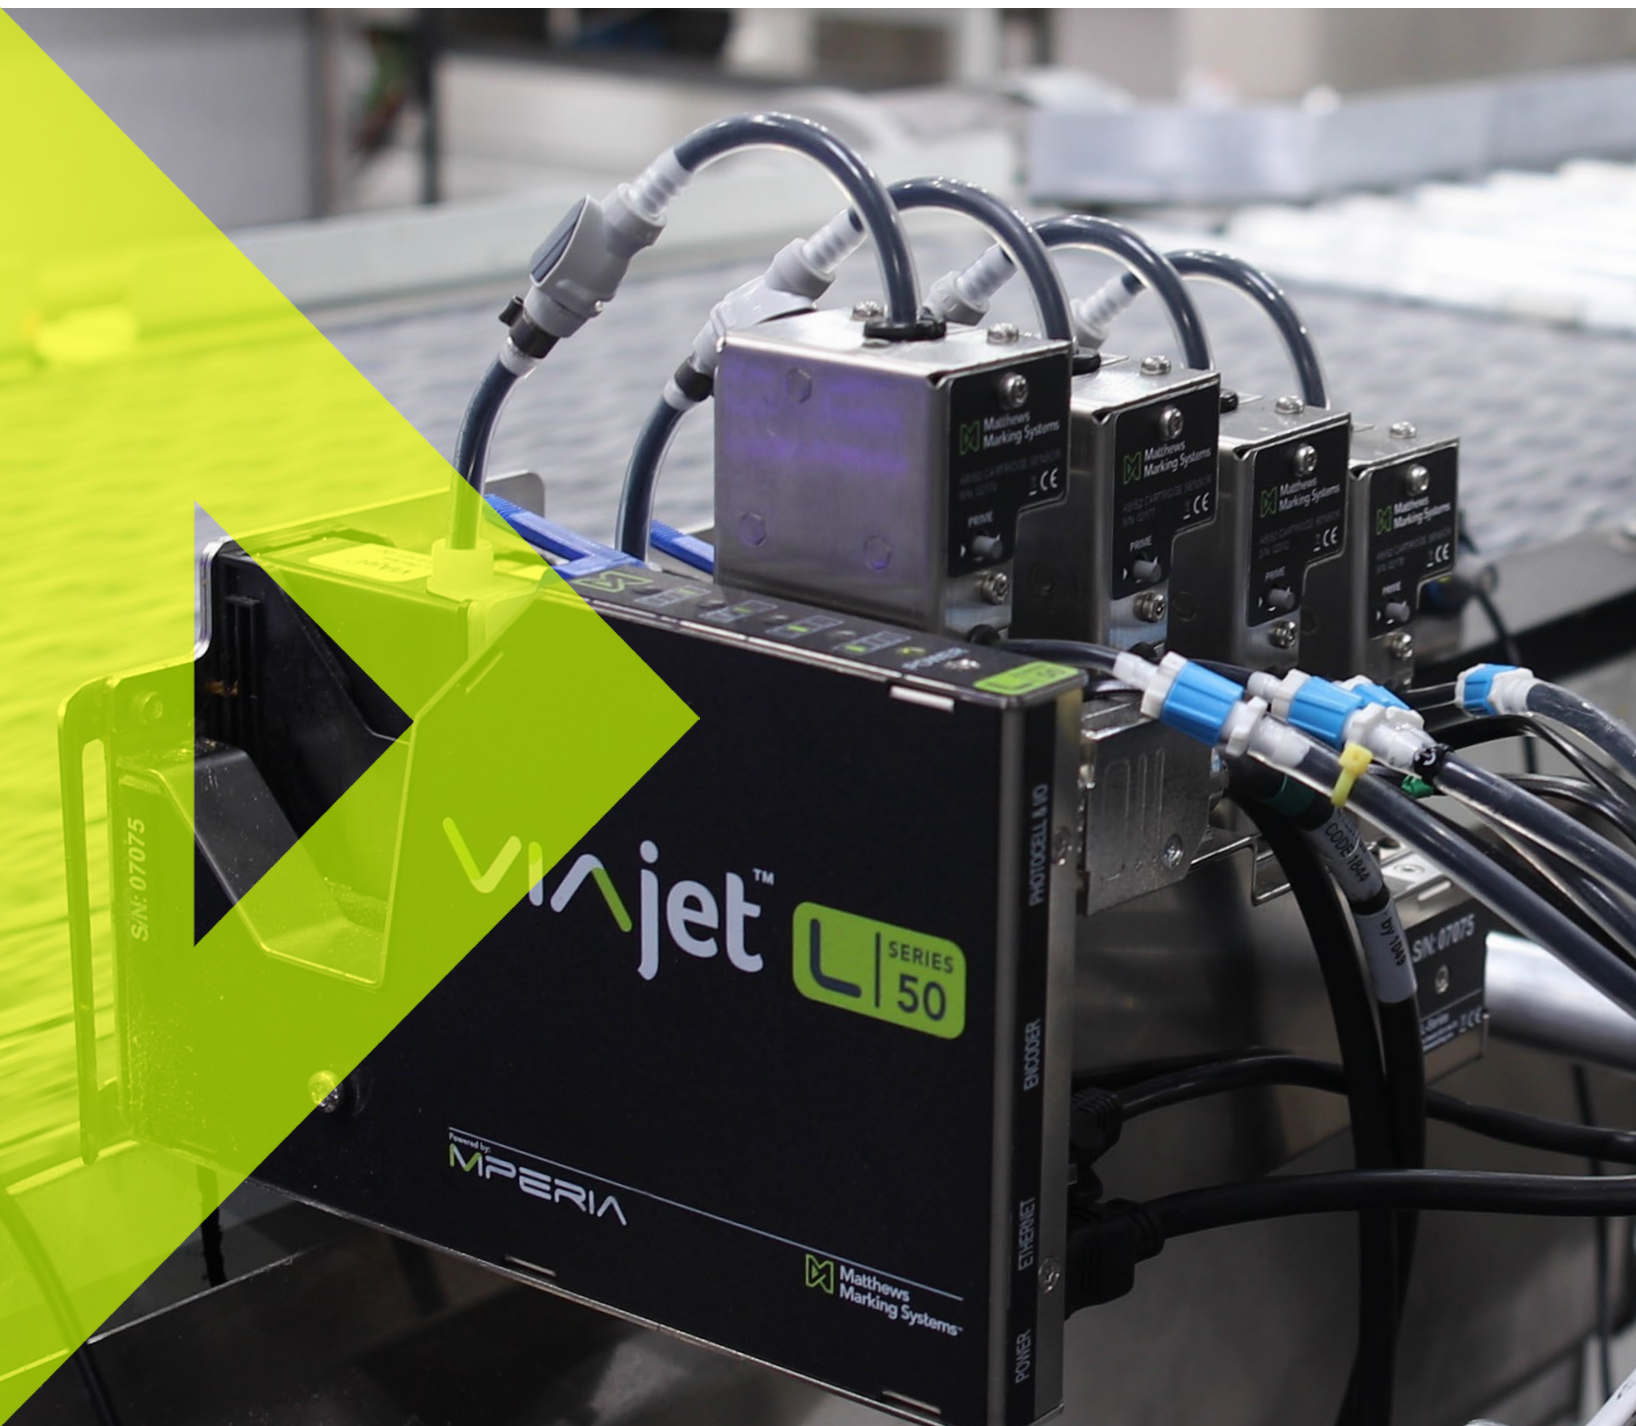

VIAjet™ L-Series

HIGH-RESOLUTION THERMAL INKJET PRINTERS POWERED BY MPERIA®

Kvalité, hastighet och skalbarhet

SKRIV UT VARIABEL DATA, ENKEL TEXT OCH GRAFIK I OTROLIGA HASTIGHETER

MPERIA® VIAjet L-Series bläckstråleskrivare skriver med hög kvalitet i extrema hastigheter. Oavsett vad du behöver skriva ut så har vi ett passande bläck för nästan alla ytor, även för snabbtorkande applikationer.

Hög hastigheter i hög kvalitet

- + Dubbel så snabbt som konkurrerande system, upp till 975 m/min*
- + Äkta 600 dpi upplösning upp till 61 m/min för otroligt skarpa och tydliga utskrifter
- + Egen utveckling och produktion av bläck garanterar en säker och hög prestanda av dina utskrifter

Skalbarhet

- + Väx enkelt med dina utmaningar. Från att ha en skrivare på linjen till att ha flera, eller utöka med nya linjer. Allt styrt av en kontrollenhet
- + Integrera verifiering av dina utskrifter utan dyra mellanprogram
- + Förhindra integrationsproblem genom ett enda användargränssnitt som styr din L-serie och annan teknik från tredje part

*Detta uppnås med två sammankopplade skrivhuvuden

Vi presenterar MPERIA®, en universell styrenhet

- + Ta bort mänskliga fel; meddelande- och kodgenerering hanteras enkelt via ett användargränssnitt
- + Väx med ditt företag; oavsett om du lägger till fler produktionslinjer eller fler anläggningar
- + Minska komplexiteten genom att ta bort onödiga mellanprogram och tredjepartsleverantörer
- + Uppnå produktivitet på nästa nivå; anslut enkelt till dina affärssystem